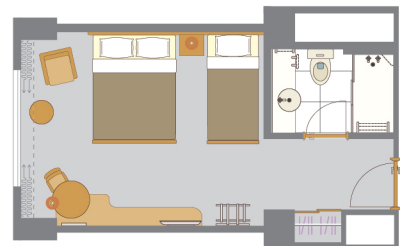

## Daily Rates 客房價目表

Room Category 客房類別	Per night 每晚
Standard 標準客房	HK\$ 1,800
Superior 高級客房	2,200
Deluxe 豪華客房	2,500
Family Twin 家庭客房	3,200
Club 尊貴客房	3,000
Club Deluxe 尊貴豪華客房	3,400
Club Suite 尊貴套房	4,800
Presidential Suite 總統套房	8,800
Extra Bed 加床費	450

Room rates are subject to  
10% service charge.  
另加10%服務費

All rates quoted are subject to  
change without prior notice.  
以上價目如有改動，恕不另行通知。

\*Extra beds or baby cots are not  
available on Metropark Club Floors  
維景尊貴樓層客房不設加床或嬰兒床

Superior /  
Deluxe  
Size: Approximately  
22 - 26m<sup>2</sup>  
高級客房 / 豪華客房  
面積：約22 - 26平方米

Family Twin  
Size: Approximately  
23-26m<sup>2</sup>  
家庭客房  
面積：約23 - 26平方米

Club Deluxe  
Size: Approximately  
23m<sup>2</sup>-26m<sup>2</sup>  
尊貴豪華客房  
面積：約23 - 26平方米

Club Suite  
Size: Approximately  
50m<sup>2</sup>  
尊貴套房  
面積：約50平方米

METRO Park  
HOTEL  
九龍維景酒店  
Kowloon

Reservations and Information 訂房及查詢  
Metropark Hotel Kowloon 九龍維景酒店

75 Waterloo Road, Kowloon, Hong Kong. 九龍窩打老道七十五號