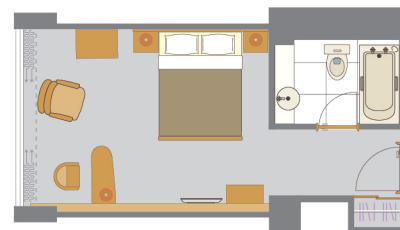

## Daily Rates 客房價目表

Room Category 客房類別	Per night 每晚
Standard 標準客房	HK\$ 1,800
Superior 高級客房	2,200
Deluxe 豪華客房	2,500
Family Twin 家庭客房	3,200
Club 尊貴客房	3,000
Club Deluxe 尊貴豪華客房	3,400
Club Suite 尊貴套房	4,800
Presidential Suite 總統套房	8,800
Extra Bed 加床費	450

Room rates are subject to  
10% service charge.  
另加10%服務費

All rates quoted are subject to  
change without prior notice.  
以上價目如有改動，恕不另行通知。

\*Extra beds or baby cots are not  
available on Metropark Club Floors  
維景尊貴樓層客房不設加床或嬰兒床

Superior /  
Deluxe  
Size: Approximately  
22 - 26m<sup>2</sup>  
高級客房 / 豪華客房  
面積：約22 - 26平方米

Family Twin  
Size: Approximately  
23-26m<sup>2</sup>  
家庭客房  
面積：約23 - 26平方米

Club Deluxe  
Size: Approximately  
23m<sup>2</sup>-26m<sup>2</sup>  
尊貴豪華客房  
面積：約23 - 26平方米

Club Suite  
Size: Approximately  
50m<sup>2</sup>  
尊貴套房  
面積：約50平方米

METRO Park  
HOTEL  
九龍維景酒店  
Kowloon

Reservations and Information 訂房及查詢  
Metropark Hotel Kowloon 九龍維景酒店

75 Waterloo Road, Kowloon, Hong Kong. 九龍窩打老道七十五號